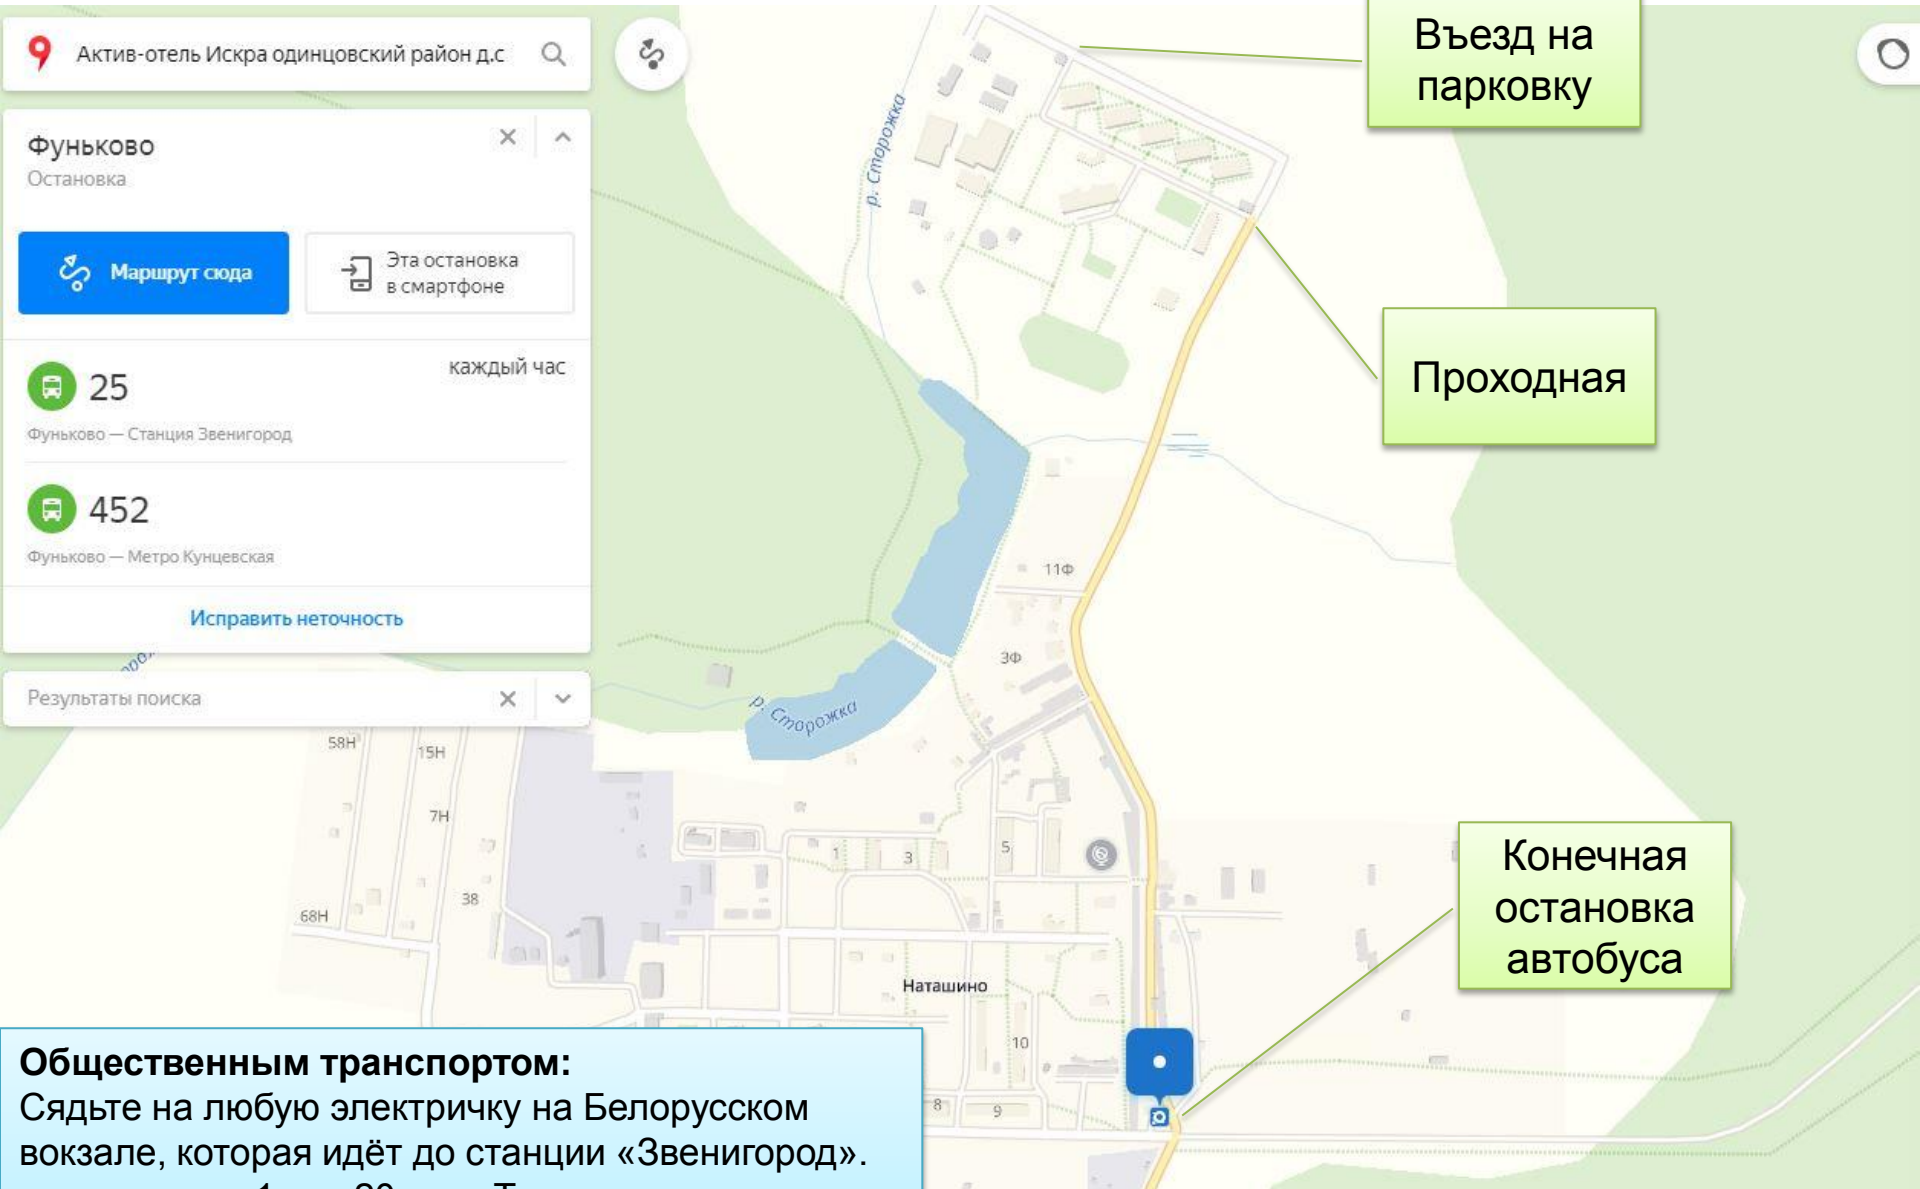

Актив-отель Искра одинцовский район д.с

Фуньково
Остановка

Маршрут сюда

Эта остановка
в смартфоне

25
каждый час

Фуньково — Станция Звенигород

452
Фуньково — Метро Кунцевская

Исправить неточность

Результаты поиска

Общественным транспортом:

Сядьте на любую электричку на Белорусском вокзале, которая идёт до станции «Звенигород». время в пути 1 час 20 мин. Там переседайте на автобус №25. От его конечной остановки пройдите пешком около 1 км вдоль гаражей.

Въезд на
парковку

Проходная

Конечная
остановка
автобуса

960 м

сельское поселение Ершово

квартал Наташино