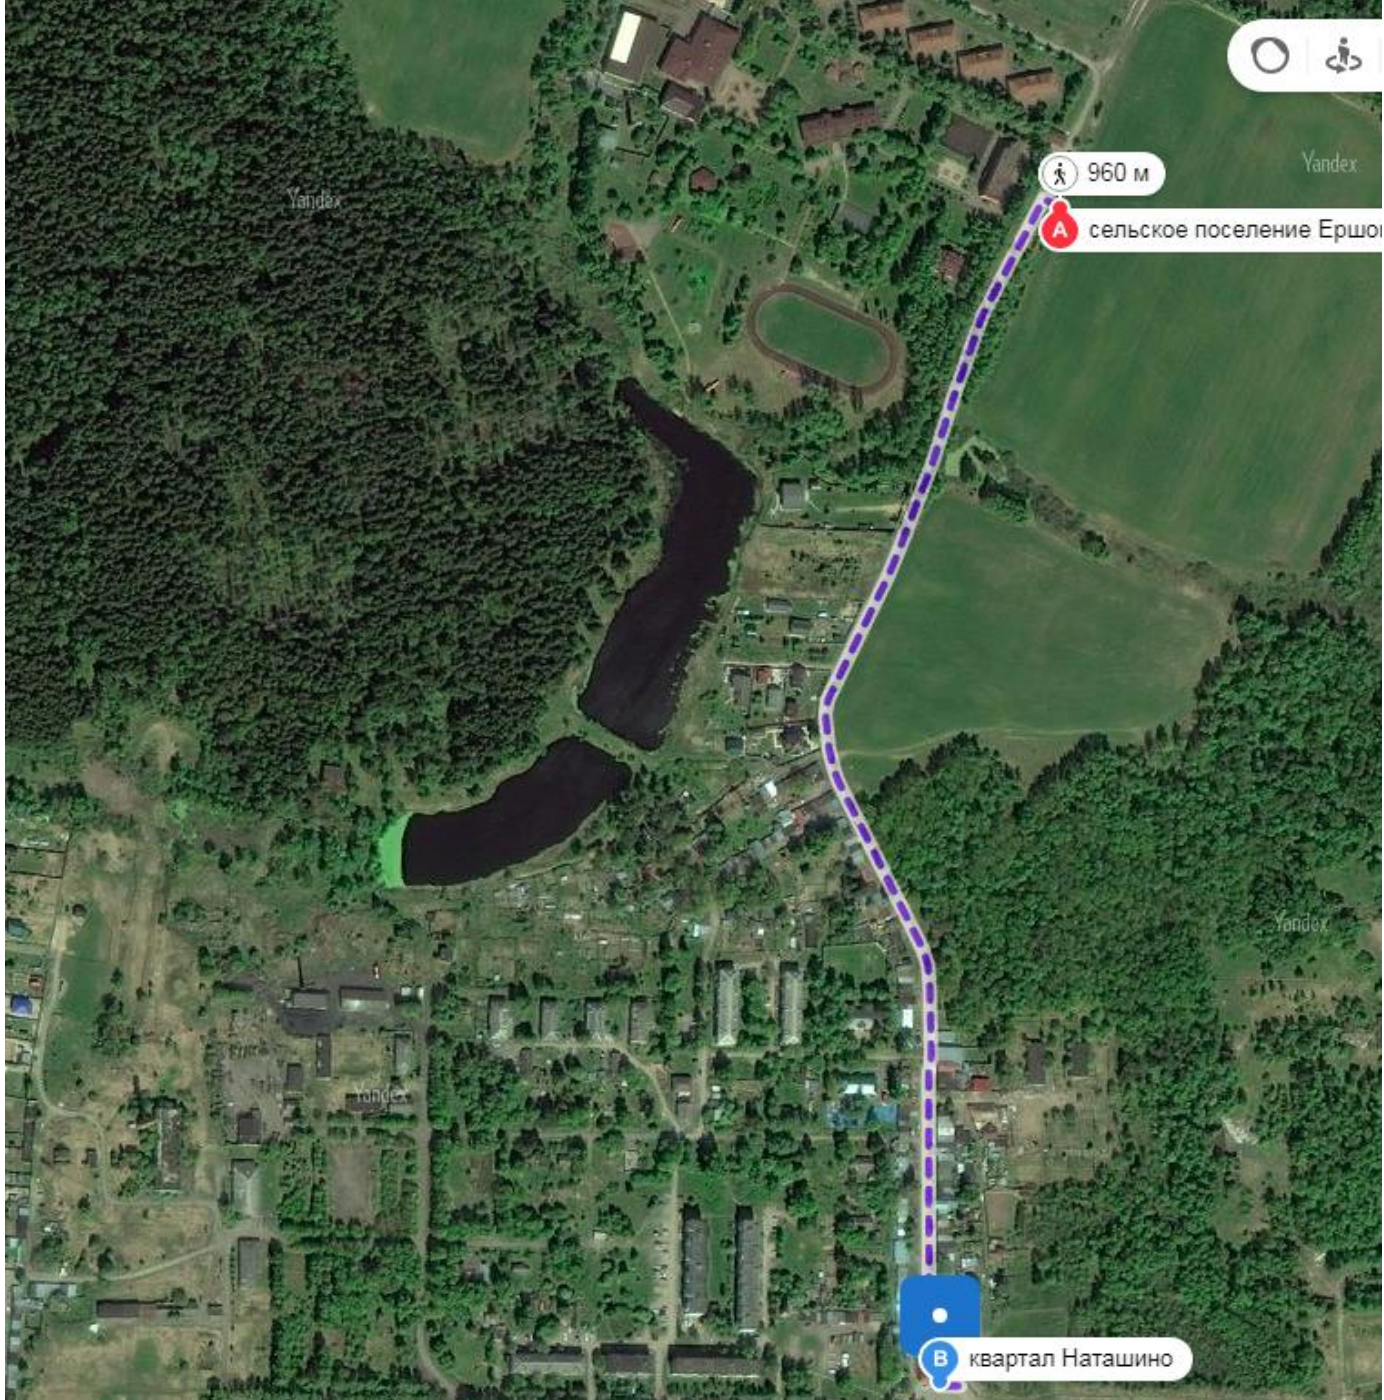

Актив-отель Искра одинцовский район д.с

Фуньково
Остановка

Маршрут сюда

Эта остановка
в смартфоне

25

каждый час

Фуньково — Станция Звенигород

452

Актив-отель Искра одинцовский район д.с

Фуньково
Остановка

Маршрут сюда

Эта остановка
в смартфоне

25
каждый час

Фуньково — Станция Звенигород

452
Фуньково — Метро Кунцевская

Исправить неточность

Результаты поиска

Общественным транспортом:

Сядьте на любую электричку на Белорусском вокзале, которая идёт до станции «Звенигород». время в пути 1 час 20 мин. Там переседайте на автобус №25. От его конечной остановки пройдите пешком около 1 км вдоль гаражей.

Въезд на
парковку

Проходная

Конечная
остановка
автобуса

960 м

сельское поселение Ершово

квартал Наташино